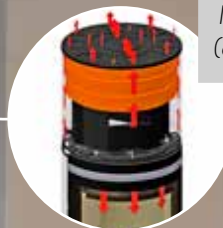

SCAN 85-2 BP
UPUST 2 600,-*
TERAZ 10 380,-*
 Było 12 980,-*

UPUST

2 700,-*

85-3 BP

SCAN 85-3 BP

TERAZ 10 790,-*

Było 13 490,-*

Masa akumulacyjna HSS (opcja)